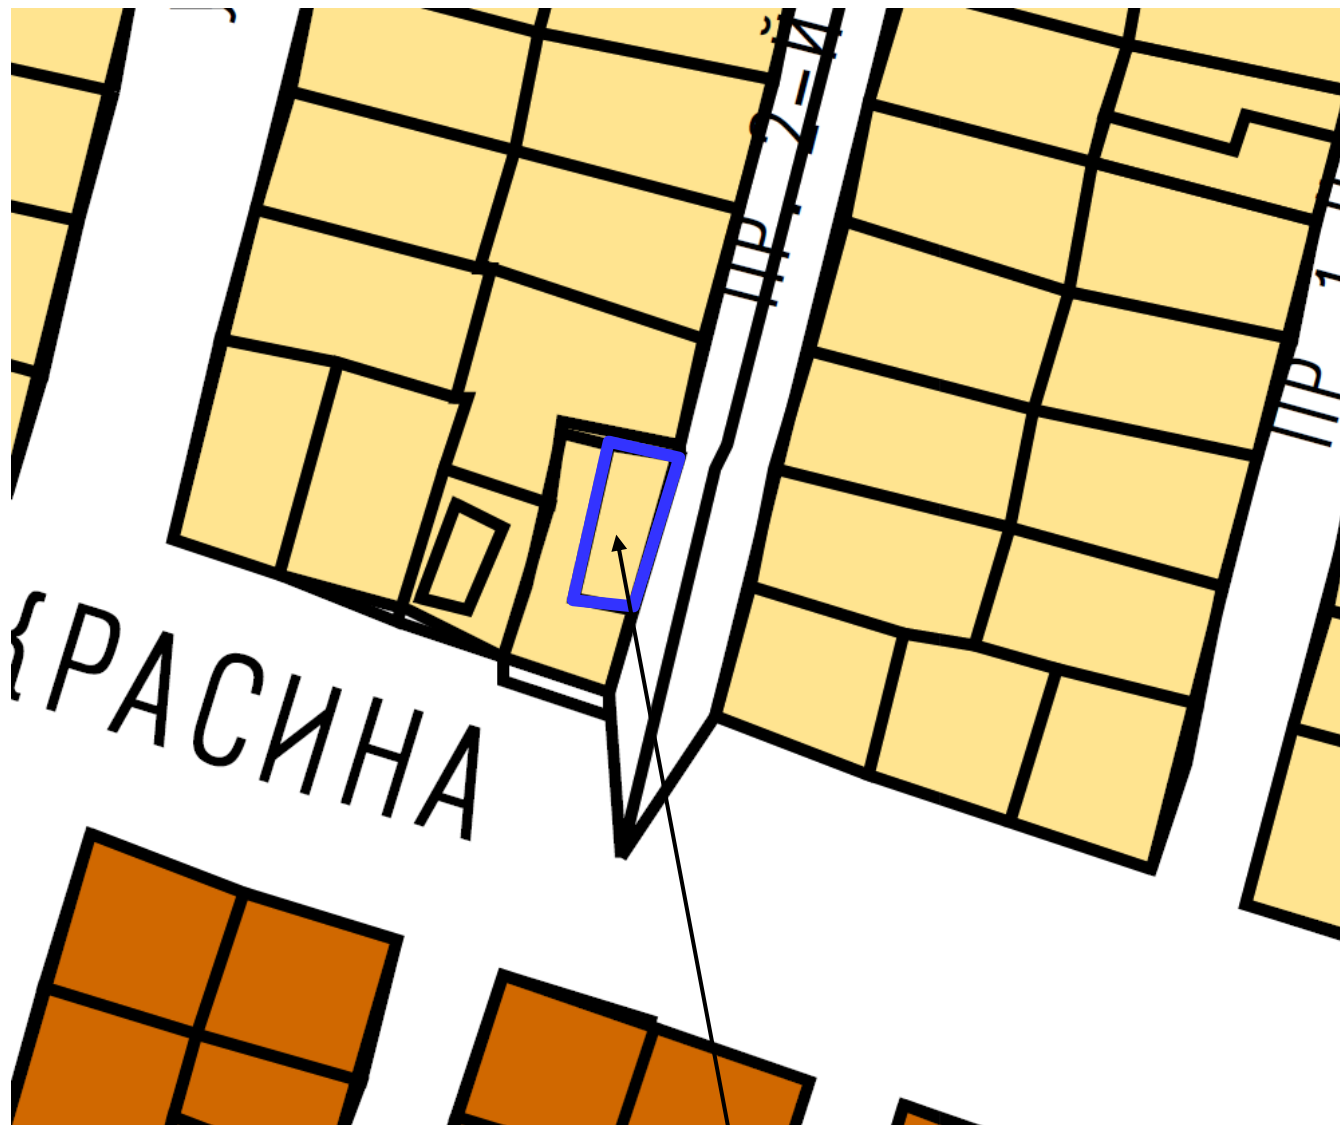

ФРАГМЕНТ КАРТЫ ГРАДОСТРОИТЕЛЬНОГО ЗОНИРОВАНИЯ ГОРОДА ТВЕРИ

Границы территориальных зон

Правил землепользования и застройки города Твери, утверждённых решением Тверской городской Думы от 02.07.2003 № 71

земельный участок с кадастровым номером 69:40:0100158:177

Виды территориальных зон

Жилые зоны

-  Ж-1. Зона индивидуальной жилой застройки
-  Ж-2. Зона малоэтажной жилой застройки
-  Ж-3. Зона среднеэтажной жилой застройки (не выше 8 этажей)
-  Ж-4. Зона многоэтажной (высотной) жилой застройки (9 этажей и выше)
-  ПЗ. Зона перспективной застройки
-  Ж-сд. Зона садоводства и дачного хозяйства